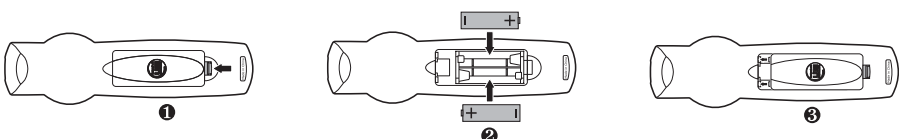

1 Remove battery cover.
Retire la tapa del compartimiento de pilas.

3 Replace battery cover.
Vuelva a colocar la tapa del compartimiento de pilas.

Step 2 Setup Television Control

Paso 2 Configuración del control del televisor

1 Press the TV mode key.
Pulse la tecla de modo TV.

2 Press and hold SETUP until TV mode key blinks twice.
Pulse y mantenga pulsado el botón SETUP (CONFIGURAR) hasta que la tecla de modo TV centillear dos veces.

3 Enter 1st TV code for your TV brand from the code list.
Ingrese el primer código de TV de la lista de códigos.

LED FEEDBACK FOR SETUP
2 BLINKS = @SUCCESS
1 LONG BLINK = @FAILURE

Record working codes here
Registre los códigos de funcionamiento aquí

TV code	Código de TV	____	____	____	____
DVD code	Código de DVD	____	____	____	____
Audio code	Código de audio	____	____	____	____
VCR code	Código de VCR	____	____	____	____

Codes: TV